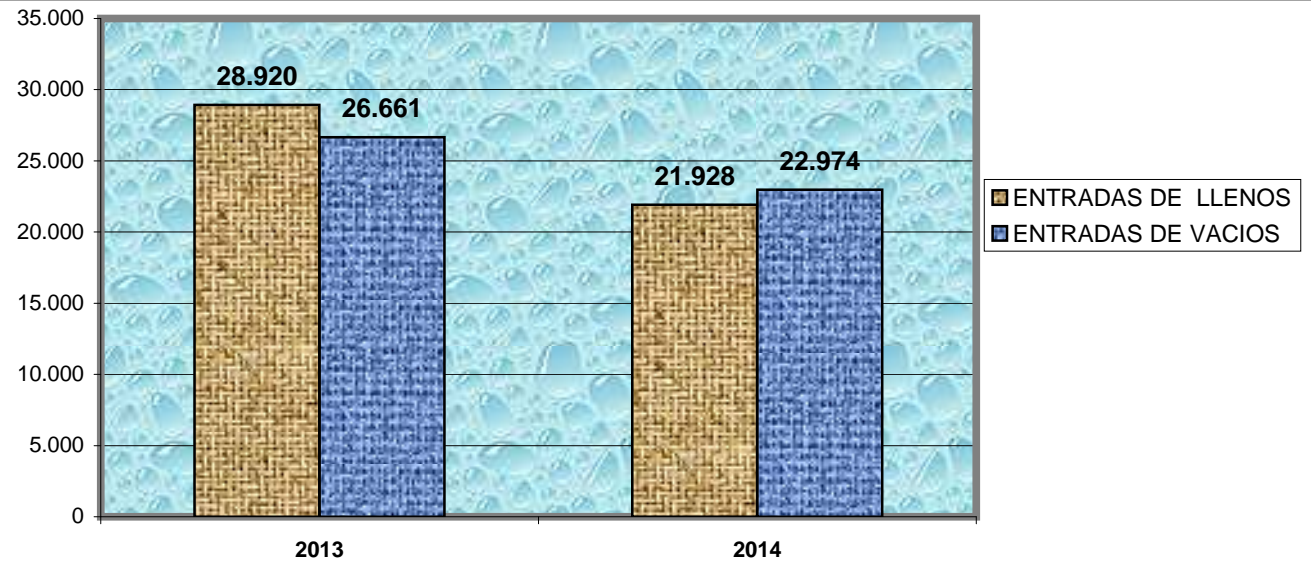

**CUADRO REGISTRO COMPARATIVO
DE CONTENEDORES QUE INGRESAN A LA ZONA LIBRE
DE ENERO - JUNIO, AÑOS 2013 - 2014**

MES/DETALLE	ENTRADAS DE LLENOS		ENTRADAS DE VACIOS	
	2013	2014	2013	2014
TOTAL.....	<u>28.920</u>	<u>21.928</u>	<u>26.661</u>	<u>22.974</u>
ENERO	5.741	3.594	4.127	2.911
FEBRERO	5.545	2.820	4.187	4.187
MARZO	4.345	3.315	3.551	3.263
ABRIL	4.424	3.959	4.333	3.637
MAYO	4.625	4.058	5.432	5.264
JUNIO	4.240	4.182	5.031	3.712

**CUADRO REGISTRO COMPARATIVO
DE CONTENEDORES QUE INGRESAN DE LA ZONA LIBRE
DE ENERO - JUNIO, AÑOS 2013 - 2014**

**CUADRO REGISTRO COMPARATIVO
DE CONTENEDORES QUE EGRESAN DE LA ZONA LIBRE
DE ENERO - JUNIO, AÑOS 2013 - 2014**

MES/DETALLE	SALIDAS DE LLENOS		SALIDAS DE VACIOS	
	2013	2014	2013	2014
TOTAL.....	<u>26.443</u>	<u>21.367</u>	<u>30.553</u>	<u>23.034</u>
ENERO	3.894	2.563	5.748	3.615
FEBRERO	4.733	4.347	5.088	3.224
MARZO	4.527	3.972	4.921	3.864
ABRIL	4.424	3.633	4.333	3.818
MAYO	4.625	3.553	5.432	4.505
JUNIO	4.240	3.299	5.031	4.008