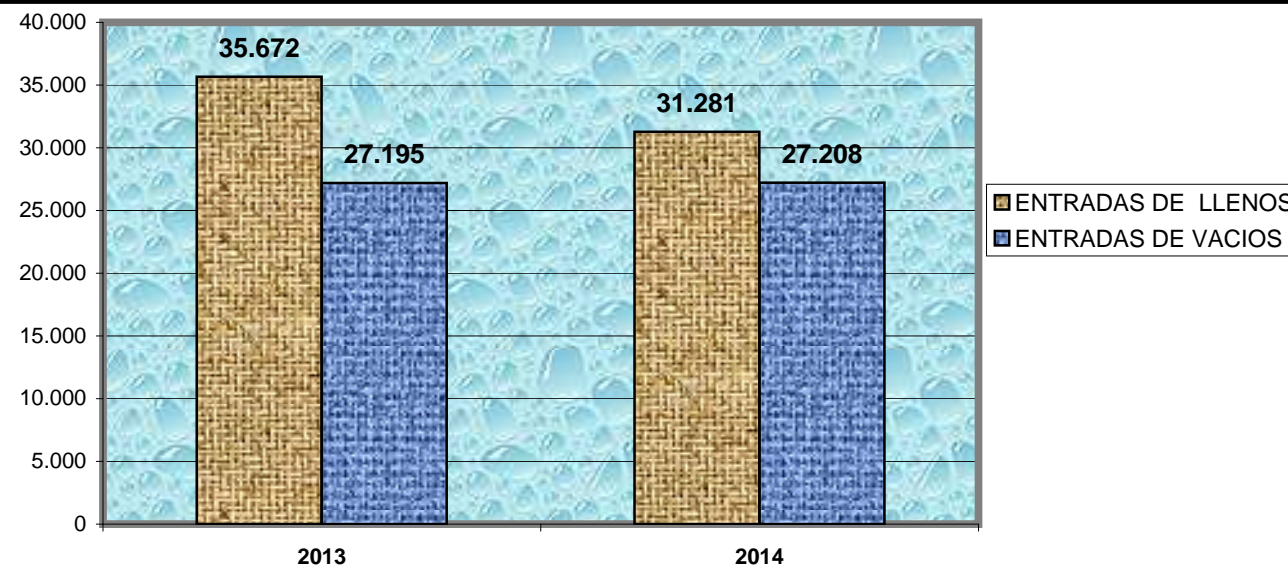

**CUADRO REGISTRO COMPARATIVO
DE CONTENEDORES QUE INGRESAN A LA ZONA LIBRE
DE JULIO - DICIEMBRE, AÑOS 2013 - 2014**

MES/DETALLE	ENTRADAS DE LLENOS		ENTRADAS DE VACIOS	
	2013	2014	2013	2014
TOTAL.....	35.672	31.281	27.195	27.208
JULIO	5.696	5.313	4.525	3.866
AGOSTO	6.235	4.851	4.723	5.256
SEPTIEMBRE	5.551	6.015	5.250	4.910
OCTUBRE	9.935	6.634	6.331	5.460
NOVIEMBRE	4.032	4.805	3.530	4.646
DICIEMBRE	4.223	3.663	2.836	3.070

**CUADRO REGISTRO COMPARATIVO
DE CONTENEDORES QUE INGRESAN DE LA ZONA LIBRE
DE JULIO - DICIEMBRE, AÑOS 2013 - 2014**

**CUADRO REGISTRO COMPARATIVO
DE CONTENEDORES QUE EGRESAN DE LA ZONA LIBRE
DE JULIO - DICIEMBRE, AÑOS 2013 - 2014**

MES/DETALLE	SALIDAS DE LLENOS		SALIDAS DE VACIOS	
	2013	2014	2013	2014
TOTAL.....	27.552	26.342	30.573	31.099
JULIO	4.309	4.419	6.138	4.836
AGOSTO	5.025	4.221	5.015	5.829
SEPTIEMBRE	5.124	4.889	5.124	5.275
OCTUBRE	6.305	5.340	5.715	6.583
NOVIEMBRE	4.052	4.216	4.743	4.671
DICIEMBRE	2.737	3.257	3.838	3.905