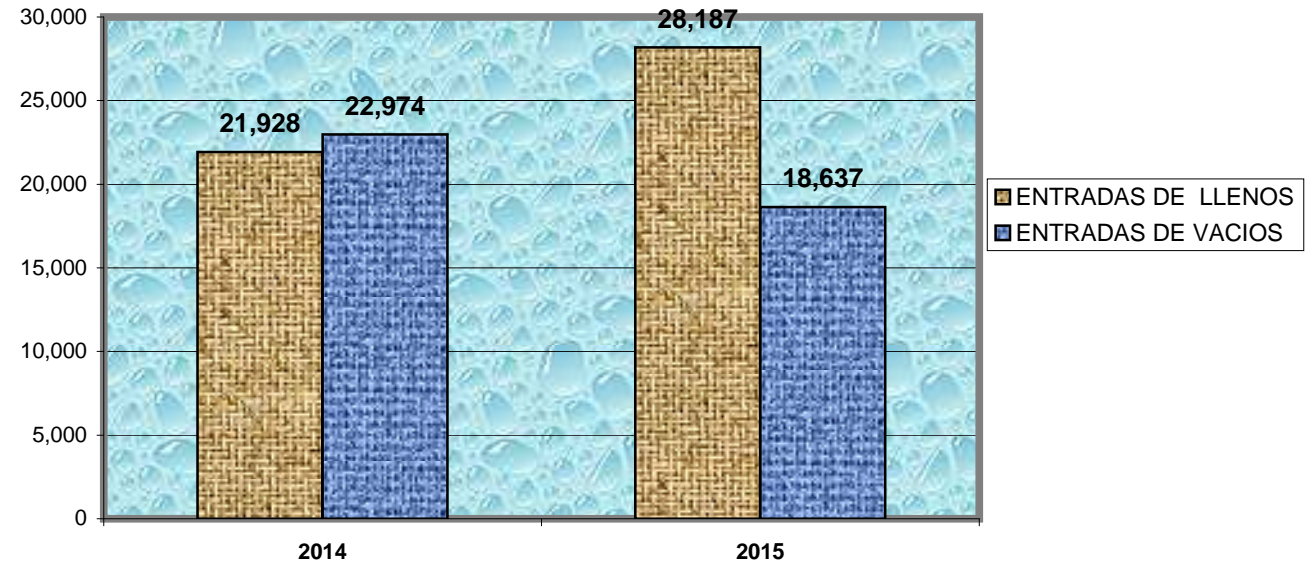

**CUADRO REGISTRO COMPARATIVO  
DE CONTENEDORES QUE INGRESAN A LA ZONA LIBRE  
DE ENERO - JUNIO, AÑOS 2014 - 2015**

MES/DETALLE	ENTRADAS DE LLENOS		ENTRADAS DE VACIOS	
	2014	2015	2014	2015
<b>TOTAL.....</b>	<b><u>21,928</u></b>	<b><u>28,187</u></b>	<b><u>22,974</u></b>	<b><u>18,637</u></b>
ENERO	3,594	4,718	2,911	3,385
FEBRERO	2,820	3,834	4,187	3,206
MARZO	3,315	8,602	3,263	3,402
ABRIL	3,959	3,174	3,637	2,648
MAYO	4,058	4,074	5,264	3,329
JUNIO	4,182	3,785	3,712	2,667

NOTA: Estos datos son obtenidos mensualmente de los Verificadores de Carga y presentados semestralmente.

**CUADRO REGISTRO COMPARATIVO  
DE CONTENEDORES QUE INGRESAN DE LA ZONA LIBRE  
DE ENERO - JUNIO, AÑOS 2014 - 2015**

**CUADRO REGISTRO COMPARATIVO  
DE CONTENEDORES QUE EGRESAN DE LA ZONA LIBRE  
DE ENERO - JUNIO, AÑOS 2014 - 2015**

MES/DETALLE	SALIDAS DE LLENOS		SALIDAS DE VACIOS	
	2014	2015	2014	2015
<b>TOTAL.....</b>	<b><u>21,367</u></b>	<b><u>21,710</u></b>	<b><u>23,034</u></b>	<b><u>22,754</u></b>
ENERO	2,563	2,795	3,615	3,920
FEBRERO	4,347	3,073	3,224	3,964
MARZO	3,972	6,053	3,864	4,265
ABRIL	3,633	3,646	3,818	3,151
MAYO	3,553	2,969	4,505	3,548
JUNIO	3,299	3,174	4,008	3,906